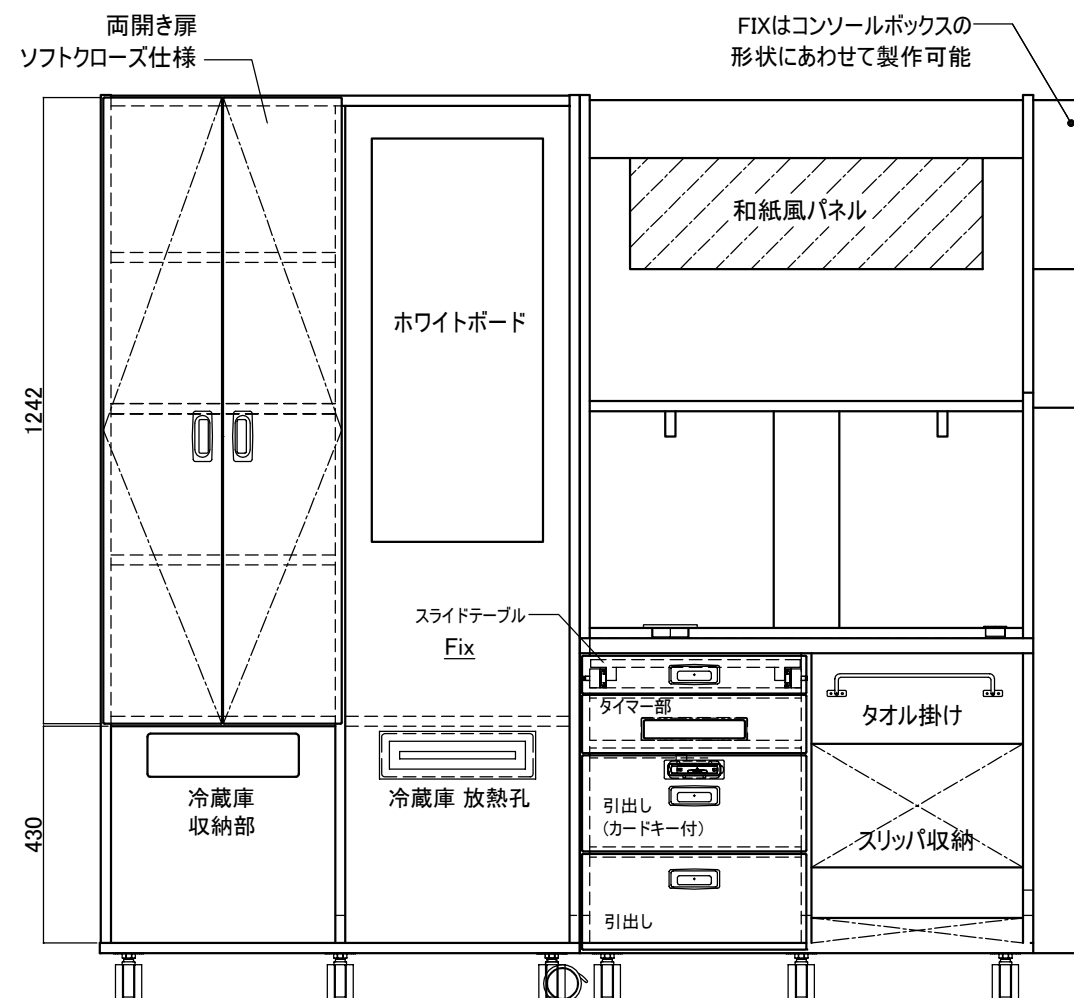

正面図

反対側図

名称	PARTITION FURNITURE		機種	W1850 D600 H1800
尺度	1/15	 フヨー株式会社	図番	FWM-500V